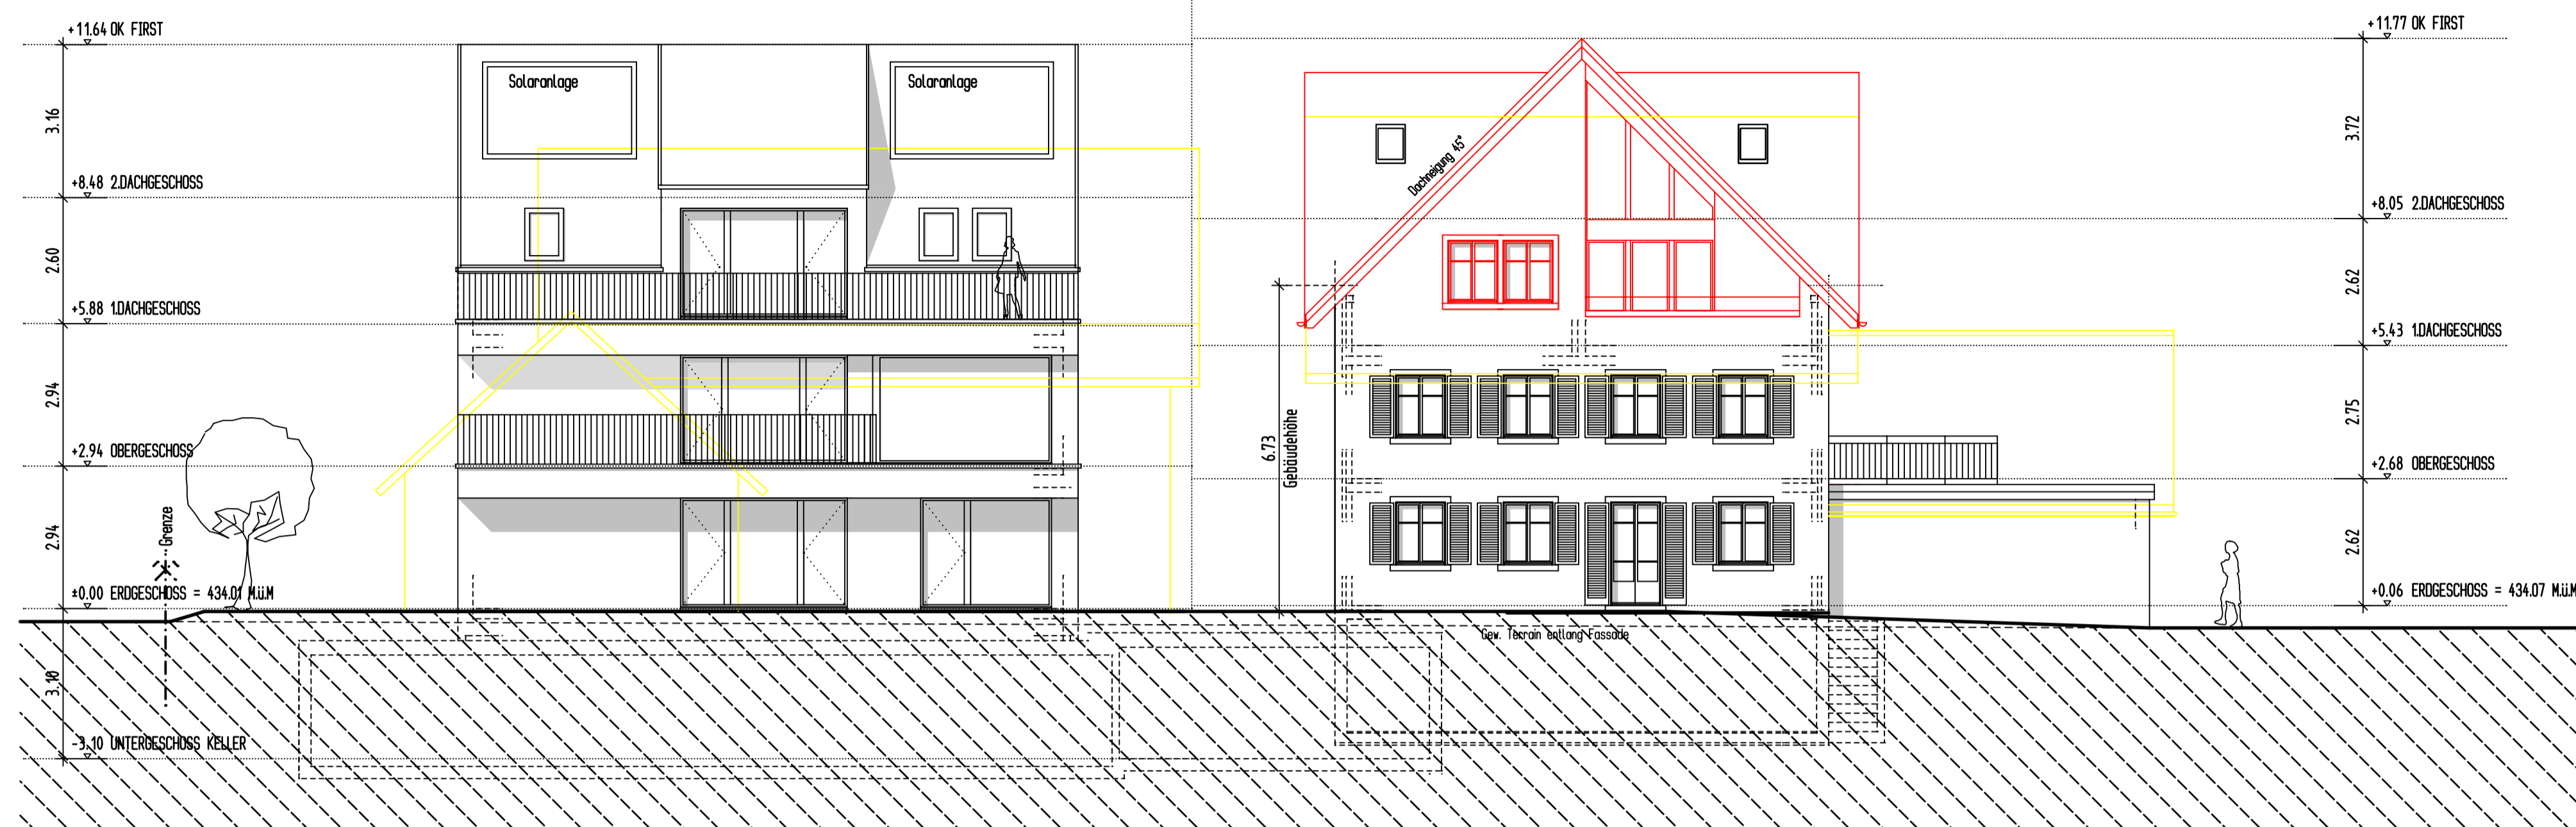

UMBAU EINFAMILIENHAUS / NEUBAU MEHRFAMILIENHAUS

BERGSTRASSE 3 8912 OBFELDEN

ALFRED STEHLI BERGACHERSTRASSE 3 8912 OBFELDEN

Atelier Fischer

Tel: 043 322 83 88

Fax: 043 322 83 86

homepage:
www.architektur-fischer.ch

e-mail:
info@architektur-fischer.ch

FASSADEN SUD UND WEST

PL.NR: 135/103

BAUEINGABE

MST: 1:100

GEZEICHNET: FC DATUM: 17.08.2010 PL.GR: 84x60

REV:

OK FE ERDGESCHOSS = ± 0.00 = 434.01 MÜM.

KAT.NR. 2547

Bestehend

Neu

Abbruch

Ort: Zwillikon / Obfelden

Datum: Im August 2010

Gesuchsteller: Alfred Stehli

Grundeigentümer: Alfred Stehli

Verantwortlicher Projekt-
verfasser / Vertreter: Atelier Fischer
Christoph Fischer

SUDFASSADE